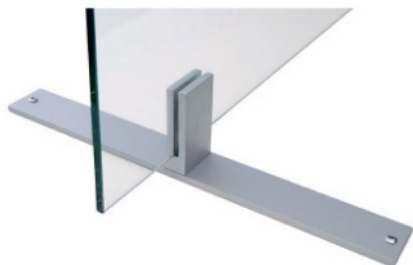

Hygieneschutzwände

Pos.1 Spuckschutzwände selbststehend

Pos. 1.1 Hygieneschutz "Face-to-Face"

Selbststehend in zwei Standardgrößen und als Sondermaß
Alu-eloxierten Profilen und eingesetzter 3mm Acrylplatte glasklar,
selbststehen mit zwei Auslegern nach hinten,

Variante breit:

Außenmaße der Schutzwand b. 140,5 x h. 100 cm, Ausleger 20 cm

Nettokaufpreis 289,00 €

Variante schmal:

Außenmaße der Schutzwand b. 101 x h. 100 cm, Ausleger 20 cm

Nettokaufpreis 269,00 €

Pos. 1.2 Spuckschutzwand mit Ausschnitt für Theke mit Ausschnitt

Selbststehend auf Theke
Plattenmaß b.100 x h.70 cm,
Klemmhalter mit Ausleger aus Aluminium lackiert

Nettomietpreis pro Veranstaltung (max. 3 Tage) 139,40 €

Nettokaufpreis 193,00 €

Pos. 1.3 Spuckschutzwand mit Ausschnitt für Tisch mit Ausschnitt

Pos. 1.4 Spuckschutzwand für Tisch mit Ausschnitt, siehe Skizze

Selbststehend auf Tisch mit Ausschnitt
Plattenmaß b.75 x h.48 cm, Ausschnitt 25 x 10 cm
2 Stück Aluminiumrohr 30 cm lang, quer geschlitzt